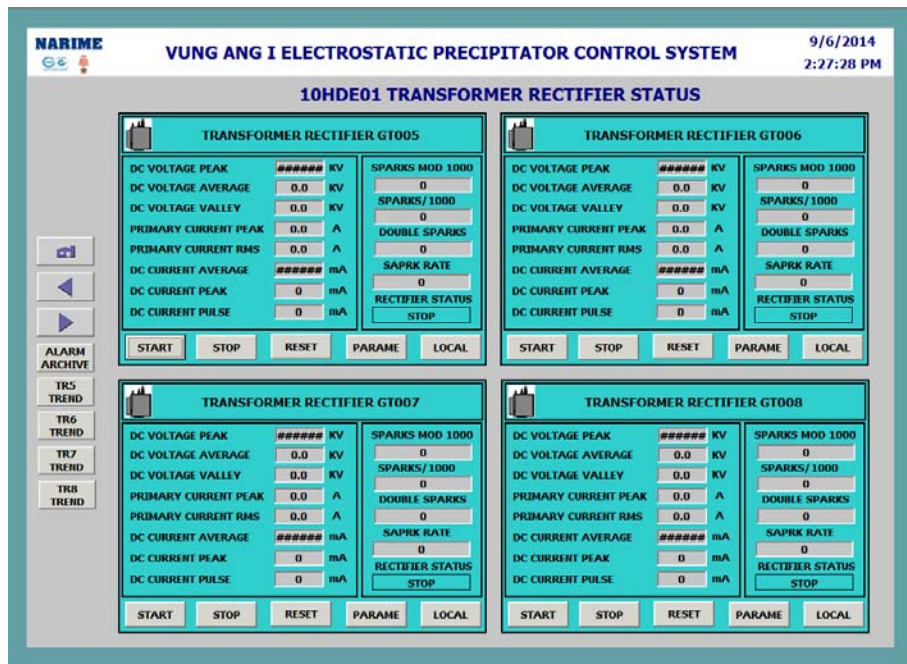

## HÌNH ẢNH CHẾ TẠO ĐIỆN CỰC PHÓNG CỦA ESP

Máy sản xuất thanh cực phóng

Sản phẩm Khung cực phóng

# HÌNH ẢNH BỘ ĐIỀU KHIỂN PLC CHO LỘC BỤI TĨNH ĐIỆN

...màn hình điều khiển hệ thống rung gỗ ...

Hệ thống PLC – Giao diện HMI ...

... màn hình điều khiển hệ thống gia nhiệt ...

... màn hình điều khiển Biến thế chỉnh lưu ...