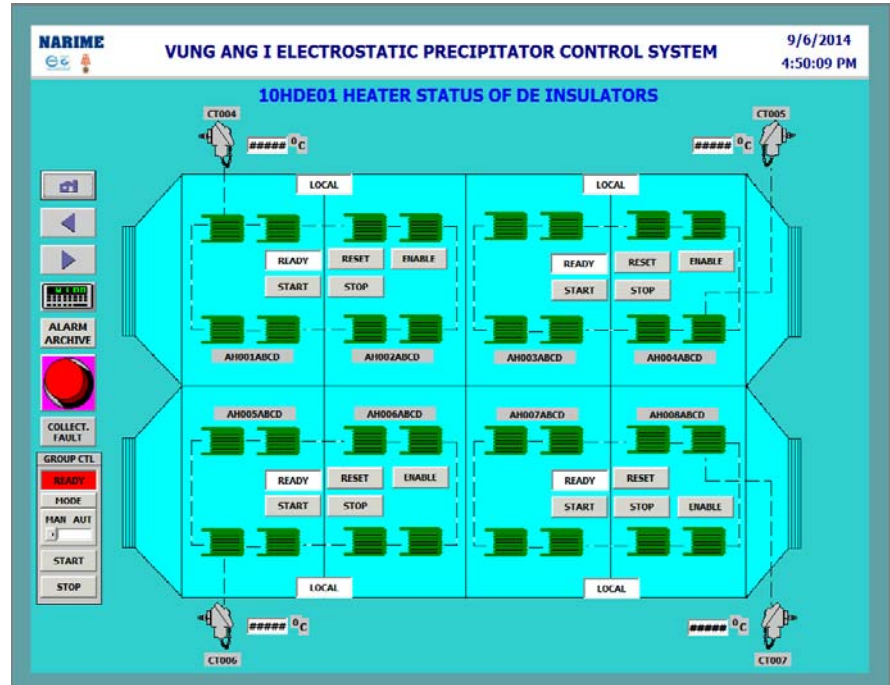

## HÌNH ẢNH CHẾ TẠO ĐIỆN CỰC PHÓNG CỦA ESP

Máy sản xuất thanh cực phóng

Sản phẩm Khung cực phóng

# HÌNH ẢNH BỘ ĐIỀU KHIỂN PLC CHO LỘC BỤI TĨNH ĐIỆN

...màn hình điều khiển hệ thống rung gỗ ...

Hệ thống PLC – Giao diện HMI ...

... màn hình điều khiển hệ thống gia nhiệt ...

... màn hình điều khiển Biến thế chỉnh lưu ...