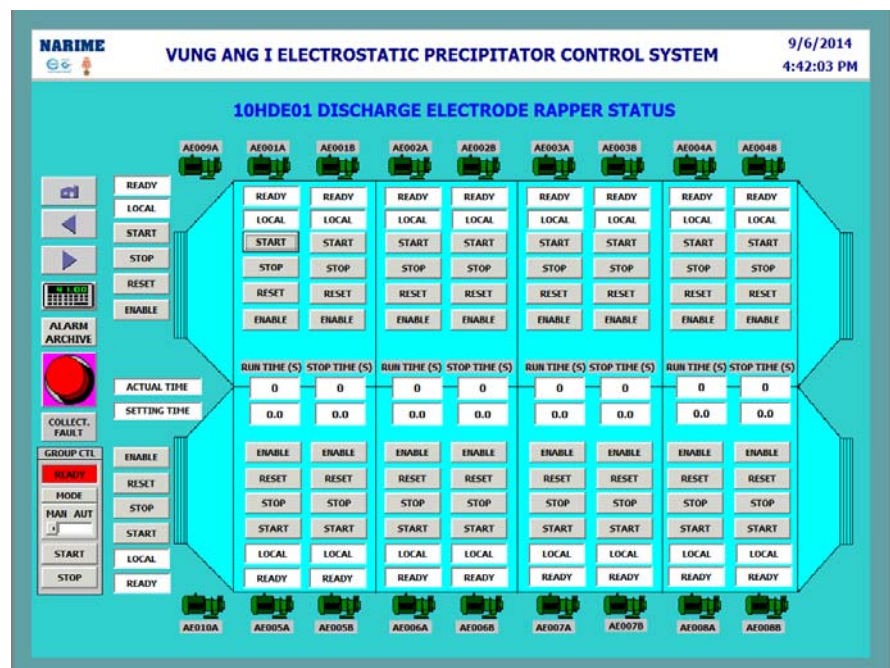

## HÌNH ẢNH CHẾ TẠO ĐIỆN CỰC PHÓNG CỦA ESP

Máy sản xuất thanh cực phóng

Sản phẩm Khung cực phóng

# HÌNH ẢNH BỘ ĐIỀU KHIỂN PLC CHO LỘC BỤI TĨNH ĐIỆN

...màn hình điều khiển hệ thống rung gỗ ...

Hệ thống PLC – Giao diện HMI ...

... màn hình điều khiển hệ thống gia nhiệt ...

... màn hình điều khiển Biến thế chỉnh lưu ...