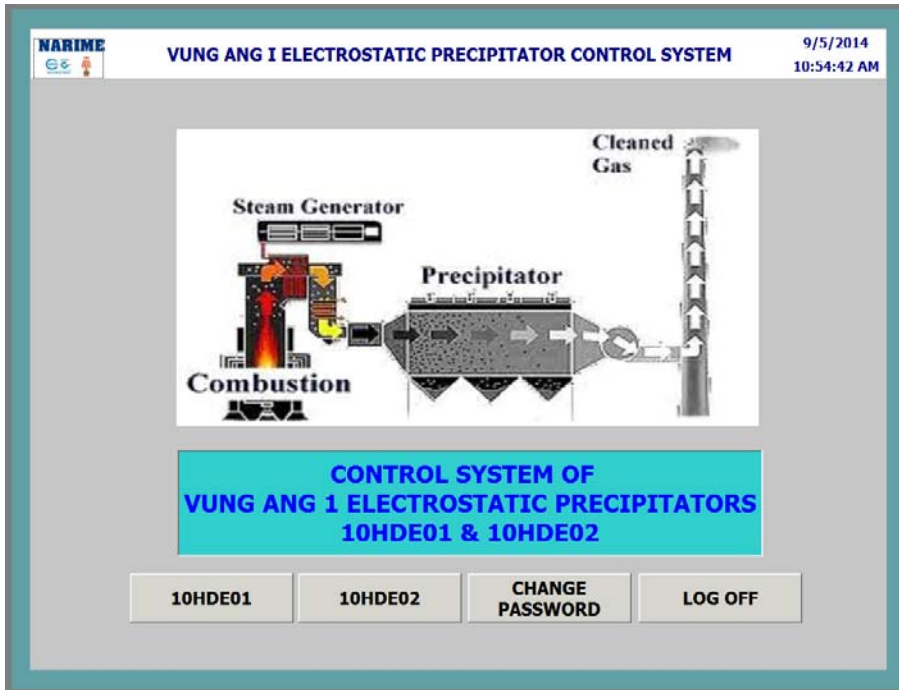

## HÌNH ẢNH CHẾ TẠO ĐIỆN CỰC PHÓNG CỦA ESP

Máy sản xuất thanh cực phóng

Sản phẩm Khung cực phóng

# HÌNH ẢNH BỘ ĐIỀU KHIỂN PLC CHO LỘC BỤI TĨNH ĐIỆN

...màn hình điều khiển hệ thống rung gỗ ...

Hệ thống PLC – Giao diện HMI ...

... màn hình điều khiển hệ thống gia nhiệt ...

... màn hình điều khiển Biến thế chỉnh lưu ...